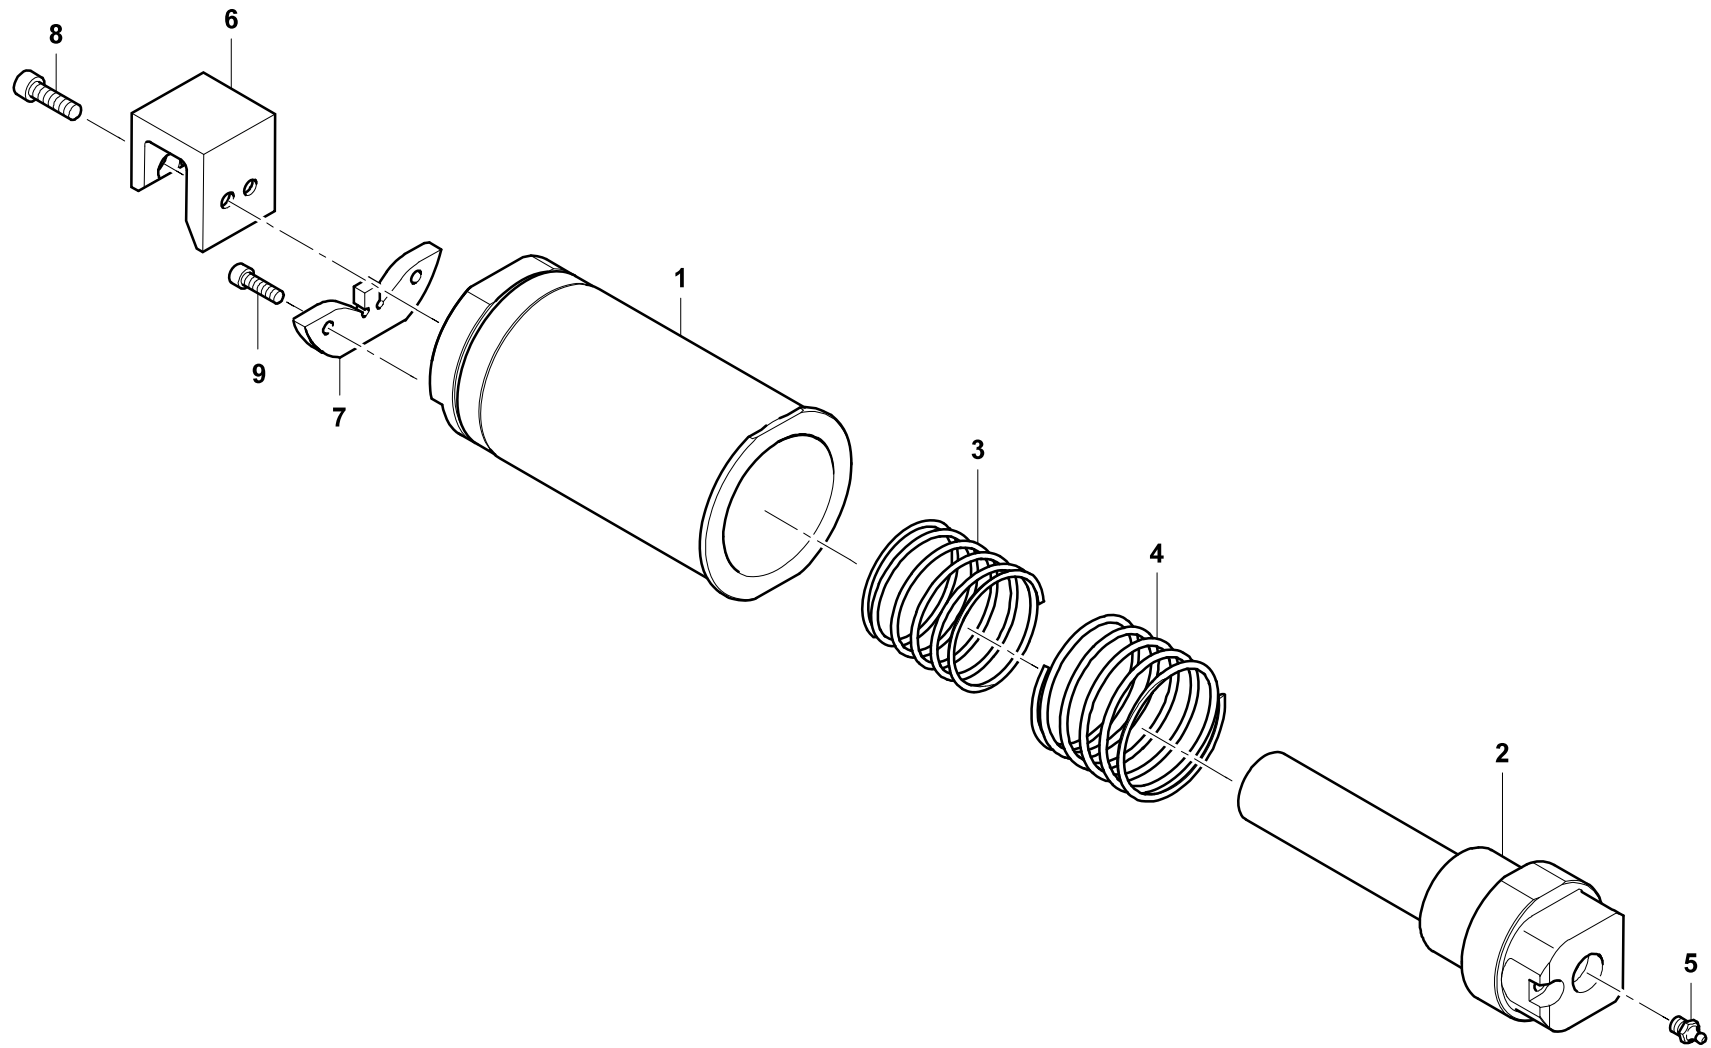

GROVE

VERRIEGELUNGSEINHEIT TELE 1

LOCKING UNIT TELE 1

BILDТАFEL
PICTORIAL DISPLAY

06.21

4244302-ETL D

1/1

**GMK 3060-2
CAB 2020**